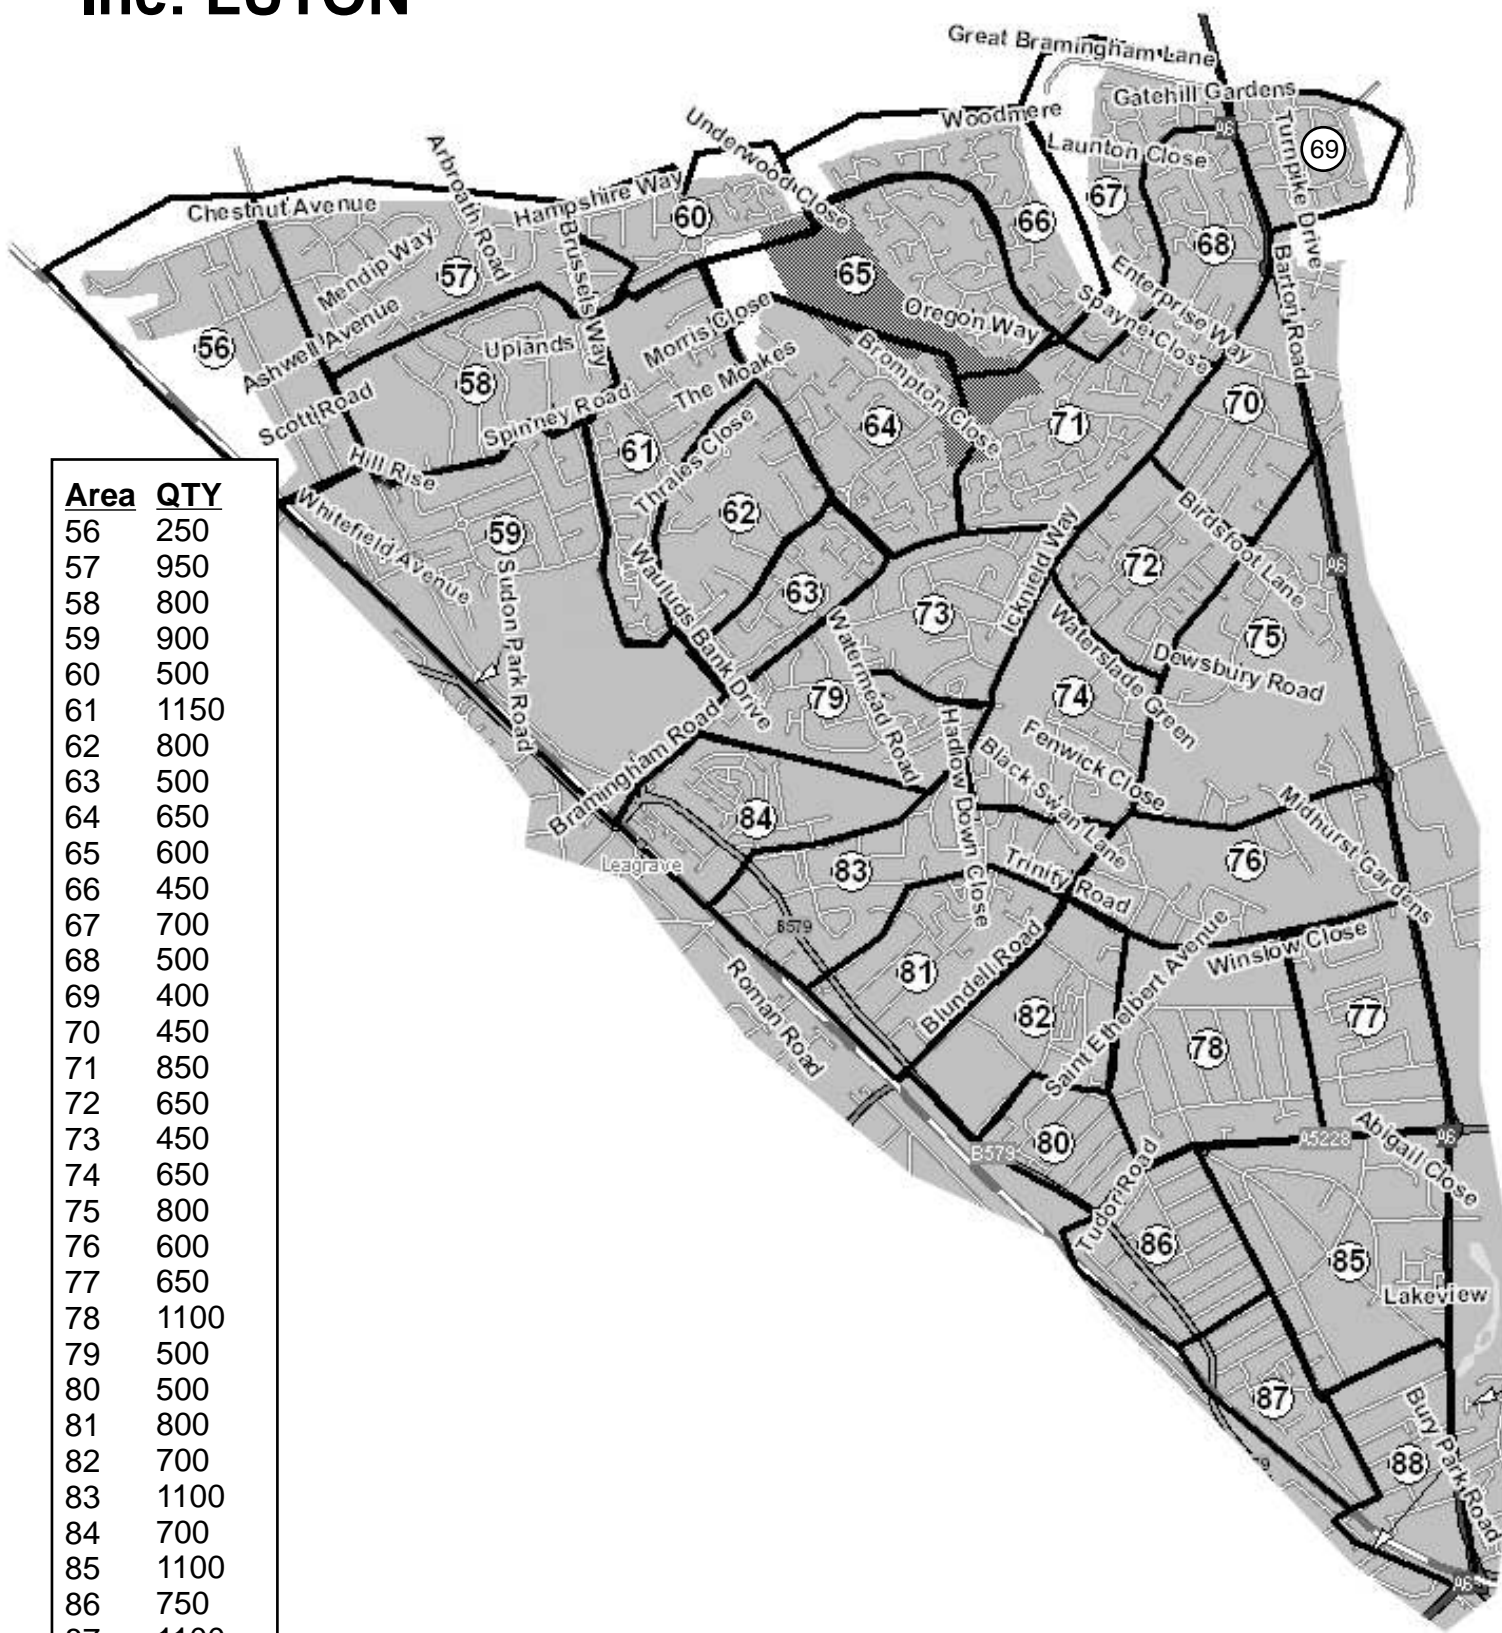

LU3

(D2D - 09)

Inc: LUTON

Area	QTY
56	250
57	950
58	800
59	900
60	500
61	1150
62	800
63	500
64	650
65	600
66	450
67	700
68	500
69	400
70	450
71	850
72	650
73	450
74	650
75	800
76	600
77	650
78	1100
79	500
80	500
81	800
82	700
83	1100
84	700
85	1100
86	750
87	1100
88	800
Total	23 400